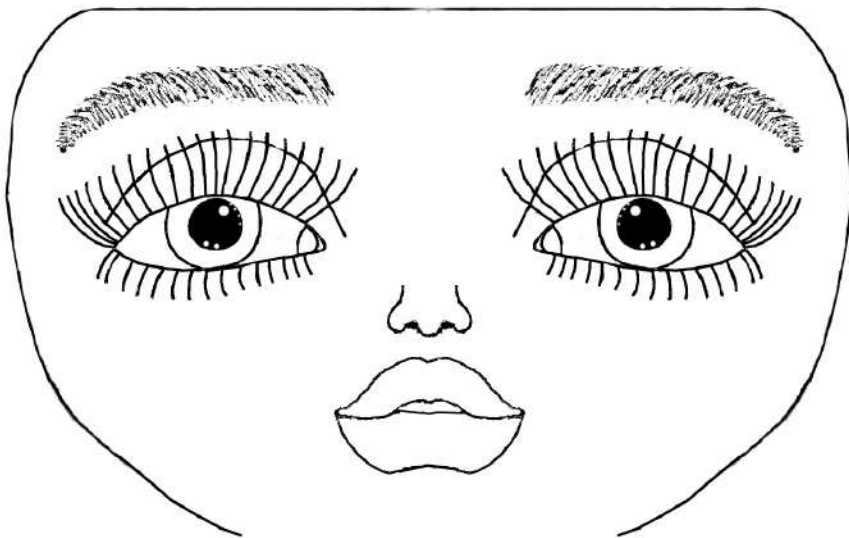

© Rossella Usai

Doll Face Painting E-pattern

*Base volto - Ingrandire a seconda
della necessità*

TESTA DAVANTI
HEAD FRONT

Aperto
Leave open

Aperto
Leave open

BRACCIO
ARM

CORPO
BODY

*Unire alla parte 2
e ricostruire intero il modello*

*butt and tape to
part 2*

1

CORPO

BODY

PARTE 2

Part 2

butt and tape
to part 2

MUTANDINE
PANTIES

CENTRO DAVANTI E DIETRO
Center Front & Back Seam

Place on fold

Ripiegatura stoffa

SCARPE
Shoe

CORPINO

ABITO DAVANTI

DRESS BODICE

LATO RIPIEGATURA DELLA STOFFA
PLACE ON FOLD

SLEEVE