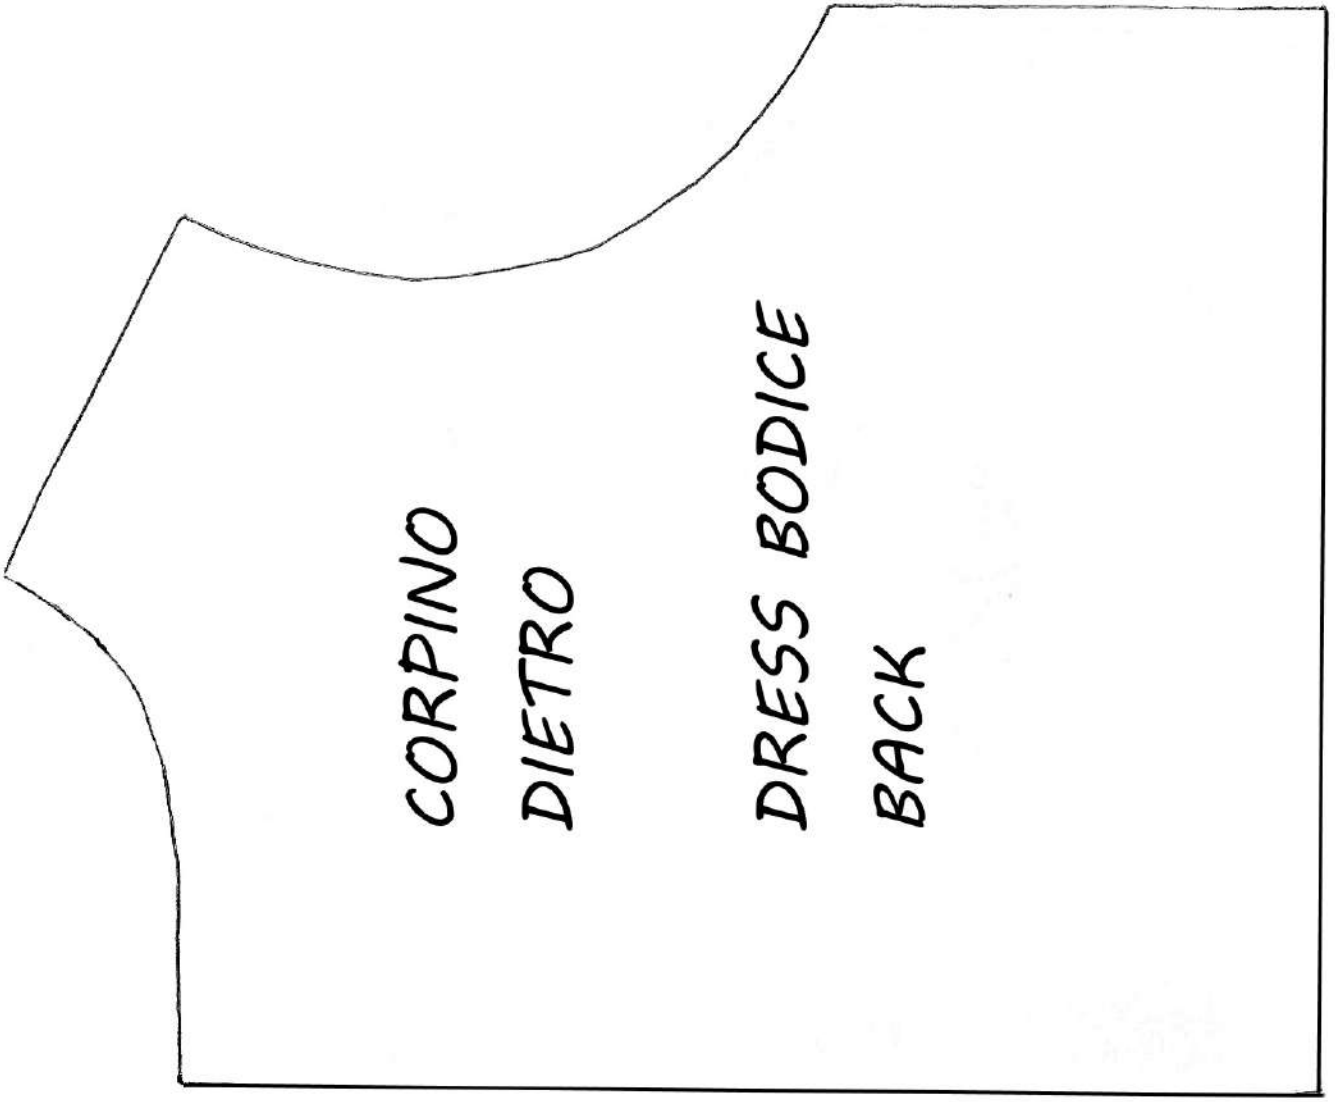

© Rossella Usai

Doll Face Painting E-pattern

*Base volto - Ingrandire a seconda
della necessità*

TESTA DAVANTI
HEAD FRONT

Aperto
Leave open

Aperto
Leave open

BRACCIO
ARM

CORPO
BODY

MUTANDINE
PANTIES

CENTRO DAVANTI E DIETRO
Center Front & Back Seam

Place on fold

Ripiegatura stoffa

SCARPE
Shoe

CORPINO

ABITO DAVANTI

DRESS BODICE

FRONT

PLACE ON FOLD

RIPIEGATURA DELLA STOFFA

CORPINO

DIETRO

DRESS BODICE

BACK

MANICA

LATO RIPIEGATURA DELLA STOFFA
PLACE ON FOLD

SLEEVE