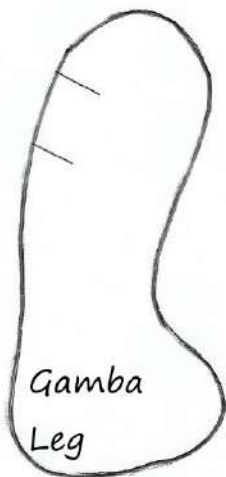

TESTA  
HEAD

CORPO  
BODY

Corpino dietro

Back bodice

Il piccolo Bambino  
SMALL BABY

Aperto  
Open

Gamba  
Leg

Aperto  
Open

Braccio  
Arm

Lato ripiegatura stoffa  
Place on fold

Corpino davanti  
Front Bodice

PENCE  
PIGIAMA BIMBO PARTE INFERIORE  
Baby Sleep Sack Pattern

CARTAMODELLO  
BABBO NATALE

Santa Claus Patterns

CARTAMODELLO BABBO NATALE

Pattern Santa Claus

CARTAMODELLO BABBO NATALE  
Pattern Santa Claus

Parte dietro della Scarpa

Heel piece

SUOLA SCARPA

Shoe soles

CARTAMODELLO BABBO NATALE

Santa Claus Patterns