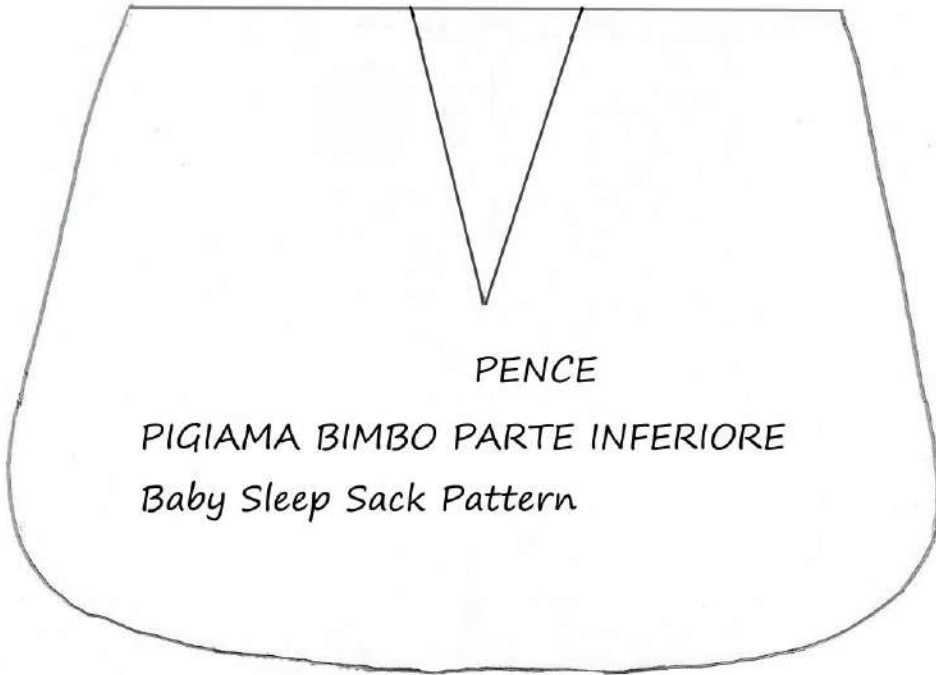

TESTA  
HEAD

CORPO  
BODY

Corpino dietro

Back bodice

Il piccolo Bambino  
SMALL BABY

Aperto  
Open

Gamba  
Leg

Aperto  
Open

Braccio  
Arm

Lato ripiegatura stoffa  
Place on fold

Corpino davanti  
Front Bodice

PENCE  
PIGIAMA BIMBO PARTE INFERIORE  
Baby Sleep Sack Pattern

CARTAMODELLO  
BABBO NATALE

Santa Claus Patterns

CARTAMODELLO BABBO NATALE

Pattern Santa Claus

CARTAMODELLO BABBO NATALE  
Pattern Santa Claus

Parte dietro della Scarpa

Heel piece

SUOLA SCARPA

Shoe soles

CARTAMODELLO BABBO NATALE

Santa Claus Patterns