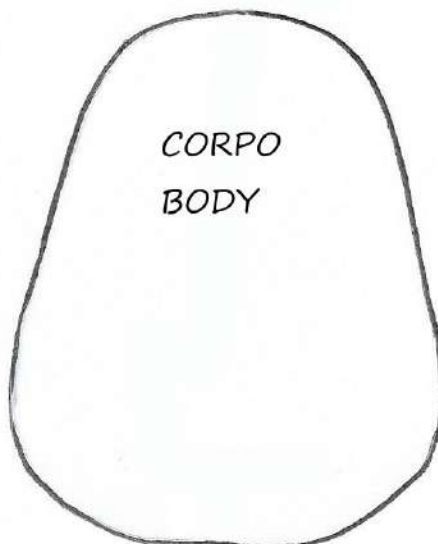

TESTA  
HEAD

CORPO  
BODY

Corpino dietro

Back bodice

Il piccolo Bambino  
SMALL BABY

Aperto  
Open

Gamba  
Leg

Aperto  
Open

Braccio  
Arm

Lato ripiegatura stoffa  
Place on fold

Corpino davanti  
Front Bodice

PENCE  
PIGIAMA BIMBO PARTE INFERIORE  
Baby Sleep Sack Pattern

CARTAMODELLO  
BABBO NATALE

Santa Claus Patterns

CARTAMODELLO BABBO NATALE

Pattern Santa Claus

CARTAMODELLO BABBO NATALE  
Pattern Santa Claus

Parte dietro della Scarpa

Heel piece

SUOLA SCARPA

Shoe soles

CARTAMODELLO BABBO NATALE

Santa Claus Patterns