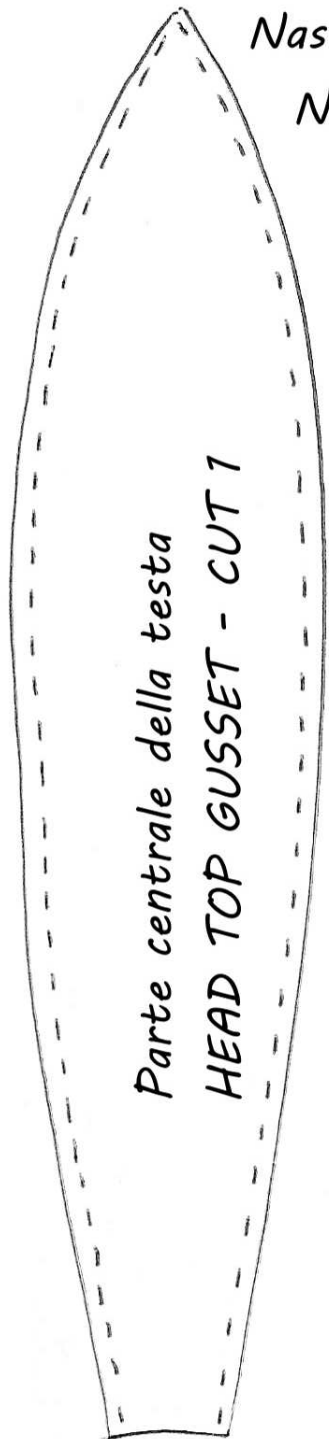

TESTA  
LATERALE  
HEAD SIDE - Cut 1  
PINCE Pair

Parte centrale della testa  
HEAD TOP GUSSET - CUT 1

Naso  
Nose

GAMBE  
LEG  
CUT 2

Dietro  
Back

For "HIM" add 7 Cm.

CENTER BACK  
CENTRO DIETRO

CENTER FRONT  
CENTRO DAVANTI