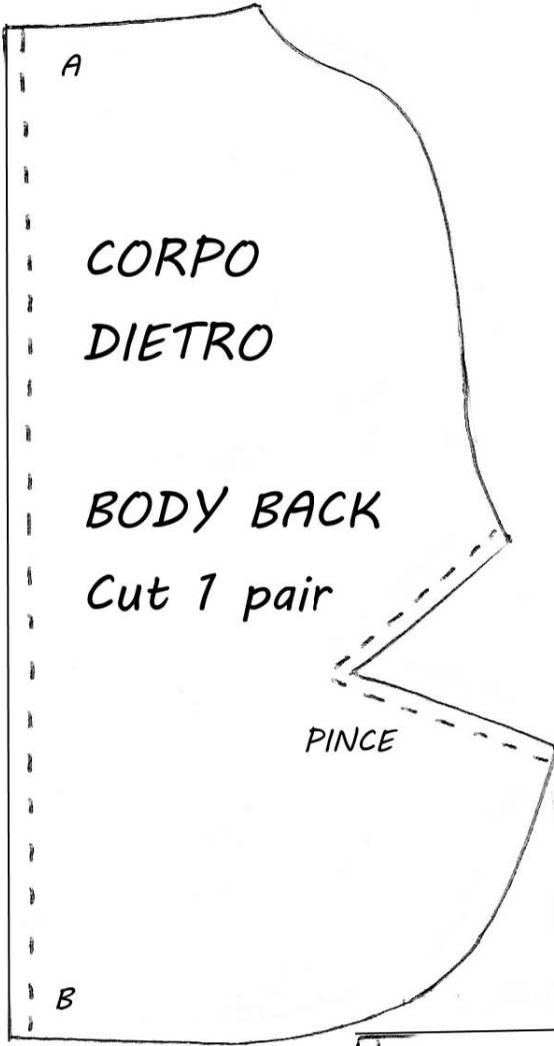

TESTA  
LATERALE  
HEAD SIDE - Cut 1  
PINCE Pair

Parte centrale della testa  
HEAD TOP GUSSET - CUT 1

Naso  
Nose

GAMBE  
LEG  
CUT 2

Dietro  
Back

For "HIM" add 7 Cm.

CENTER BACK  
CENTRO DIETRO

CENTER FRONT  
CENTRO DAVANTI