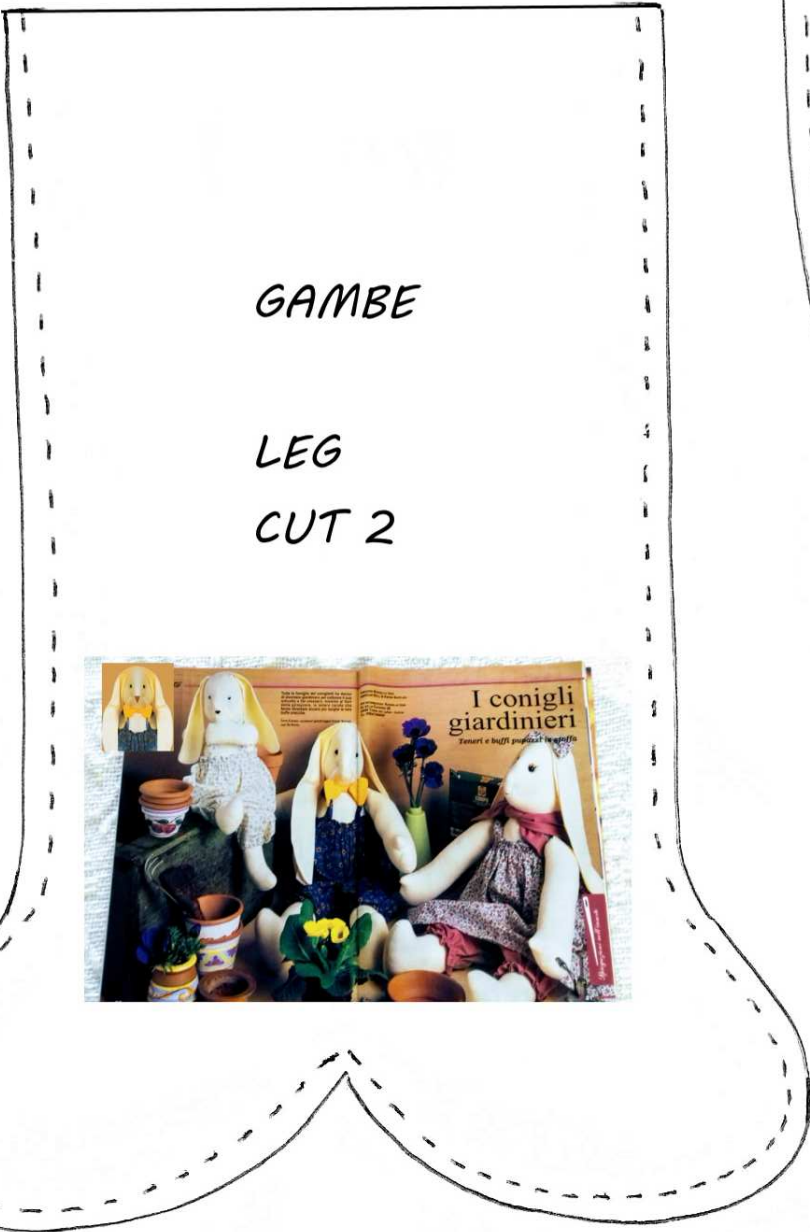

TESTA  
LATERALE  
HEAD SIDE - Cut 1  
PINCE Pair

Parte centrale della testa  
HEAD TOP GUSSET - CUT 1

Naso  
Nose

GAMBE  
LEG  
CUT 2

Dietro  
Back

For "HIM" add 7 Cm.

CENTER BACK  
CENTRO DIETRO

CENTER FRONT  
CENTRO DAVANTI

## Panties & Pants

ORECCHI  
EAR  
Cut 2 pair

SCARF - BANDANA

Cut 2 on fold

Ripiegatura stoffa  
FOLD