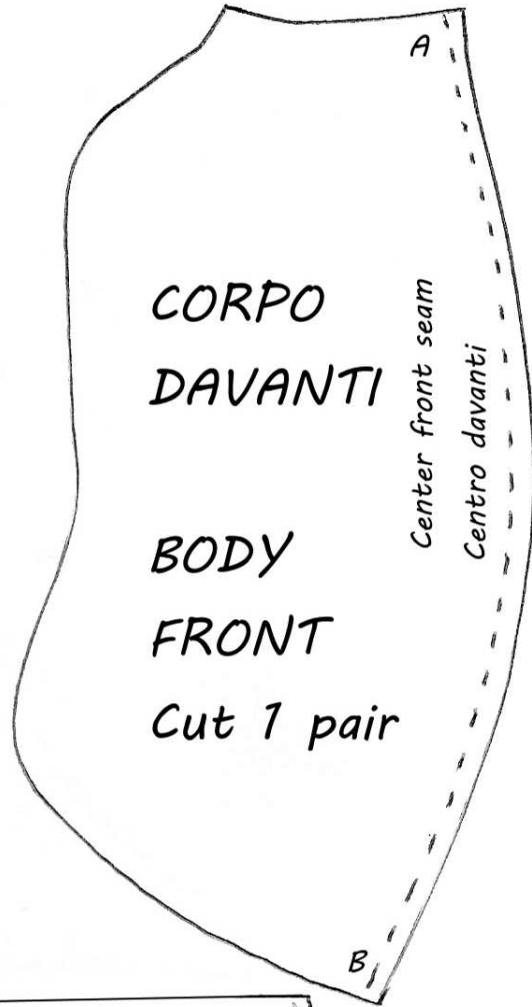

TESTA  
LATERALE  
HEAD SIDE - Cut 1  
PINCE Pair

Parte centrale della testa  
HEAD TOP GUSSET - CUT 1

Naso  
Nose

GAMBE  
LEG  
CUT 2

Dietro  
Back

For "HIM" add 7 Cm.

CENTER BACK  
CENTRO DIETRO

CENTER FRONT  
CENTRO DAVANTI

## Panties & Pants

ORECCHI  
EAR  
Cut 2 pair

SCARF - BANDANA

Cut 2 on fold

Ripiegatura stoffa  
FOLD